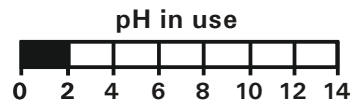

### PACK SIZES

750ml