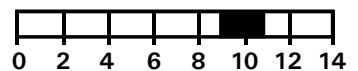

Code: 405

PACK SIZES

5L

10L

20L